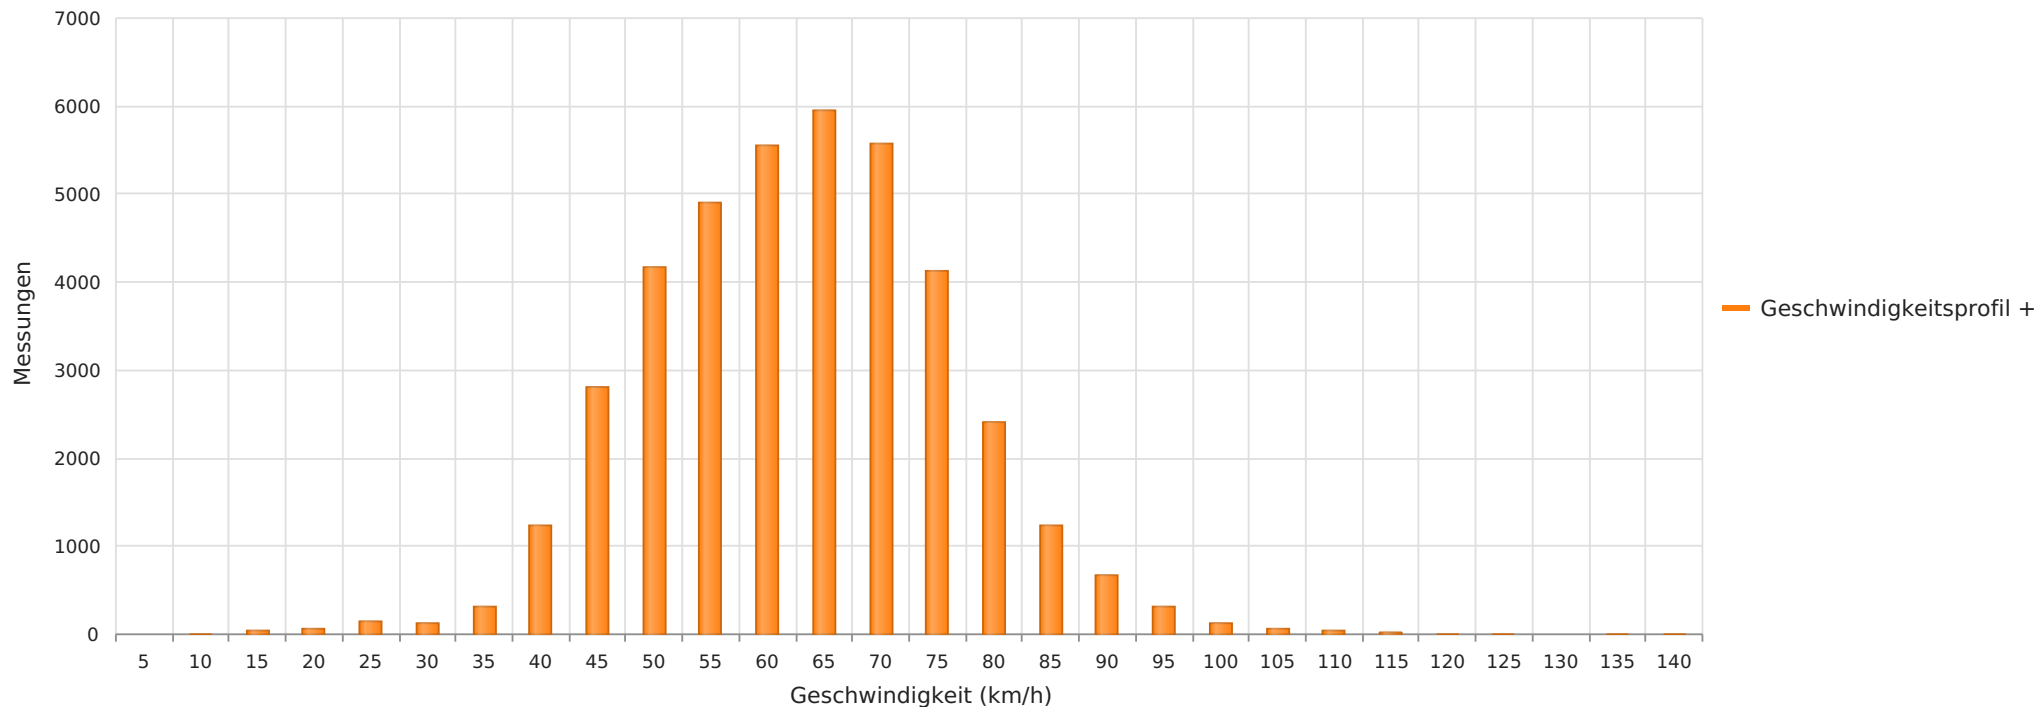

Haldemer Straße 7, 50 km/h Beschränkung; Übertretung 77,7 %
Anzahl der Messwerte vs. Geschwindigkeit

Statistik

Dienstag, 14. Juni 2022, 11:00 Uhr bis Donnerstag, 23. Juni 2022, 18:00 Uhr

| | | |
|---|------|----------|
| Messungen | | 39912 |
| Durchschnittsgeschwindigkeit | Vd | 61 km/h |
| 85% der Fahrzeuge fahren langsamer oder maximal | V85 | 74 km/h |
| Maximalgeschwindigkeit | Vmax | 138 km/h |