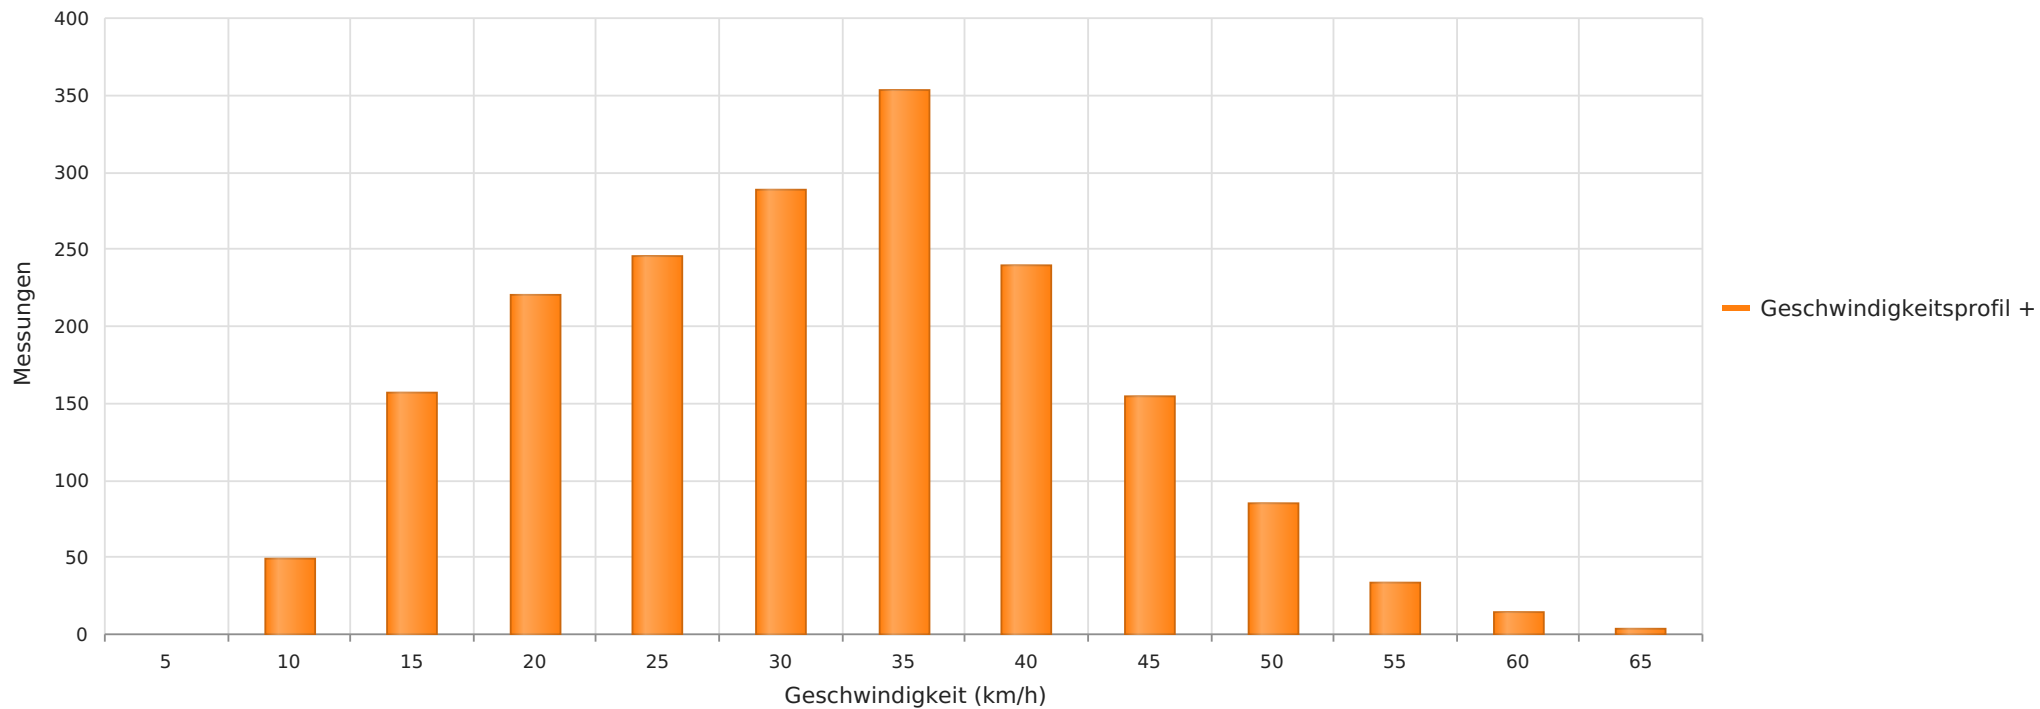

Straße Am Birkenhain 25., Fahrtrichtung ..., 30 km/h Beschränkung 47,9 % Übertretung  
Anzahl der Messwerte vs. Geschwindigkeit

## Statistik

**Donnerstag, 2. Juni 2022, 12:00 Uhr bis Montag, 13. Juni 2022, 14:00 Uhr**

Messungen		1843
Durchschnittsgeschwindigkeit	Vd	30 km/h
85% der Fahrzeuge fahren langsamer oder maximal	V85	41 km/h
Maximalgeschwindigkeit	Vmax	64 km/h