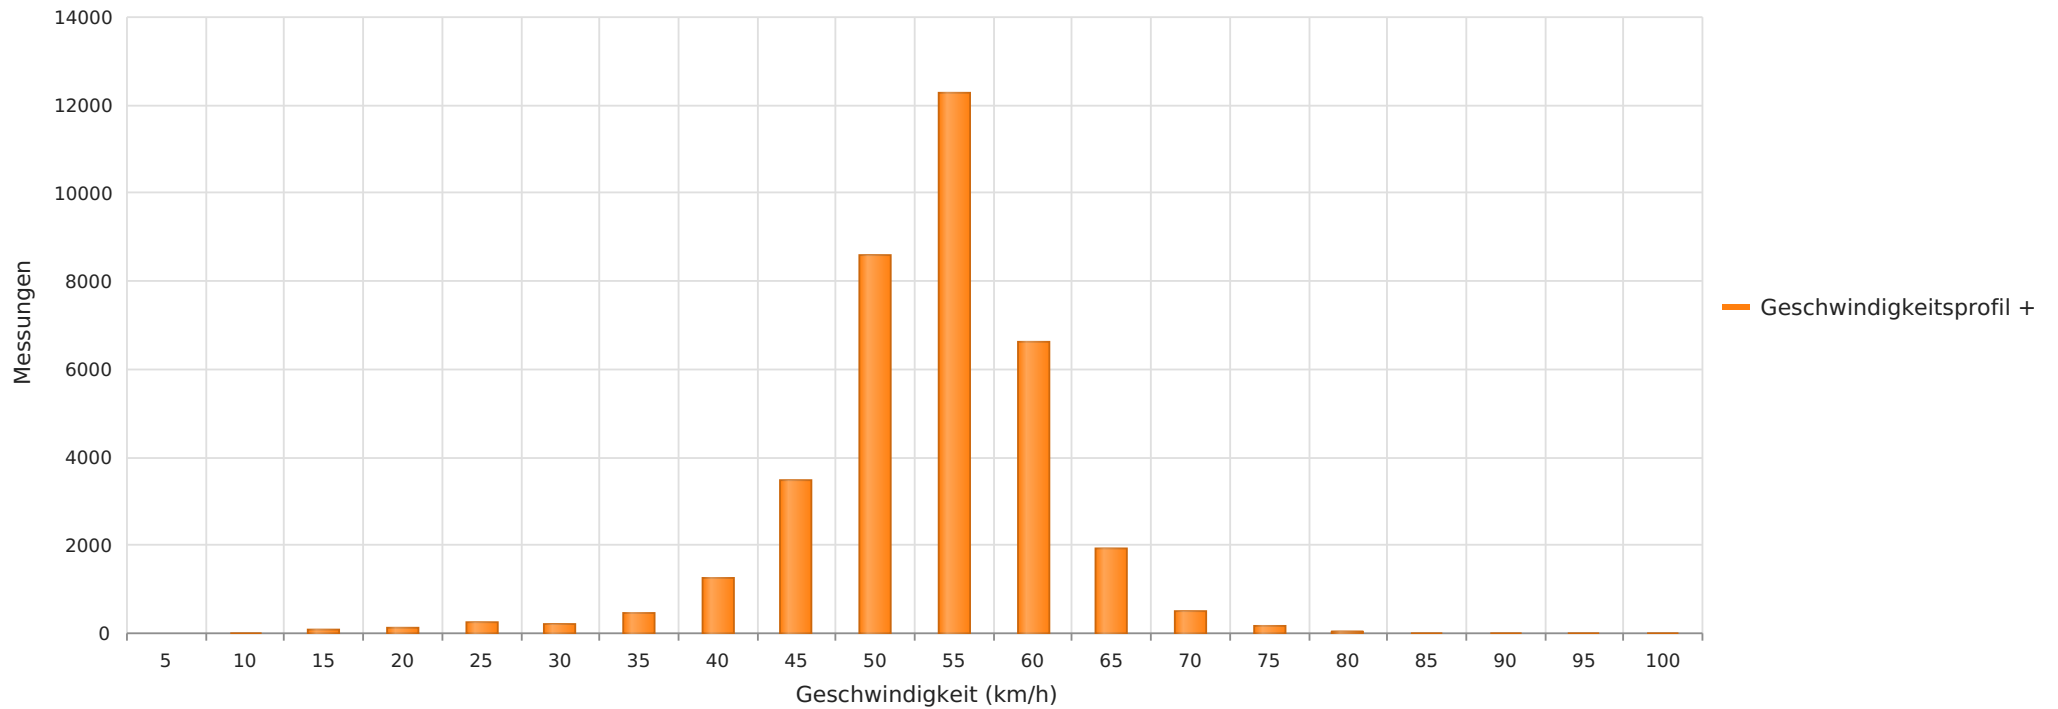

Straße: Haldemer Str. Spielplatz., Fahrtrichtung ..., 50 km/h Beschränkung 59,7 % Übertretung
Anzahl der Messwerte vs. Geschwindigkeit

Statistik

Donnerstag, 28. April 2022, 14:00 Uhr bis Dienstag, 10. Mai 2022, 15:00 Uhr

Messungen		36018
Durchschnittsgeschwindigkeit	Vd	51 km/h
85% der Fahrzeuge fahren langsamer oder maximal	V85	58 km/h
Maximalgeschwindigkeit	Vmax	98 km/h