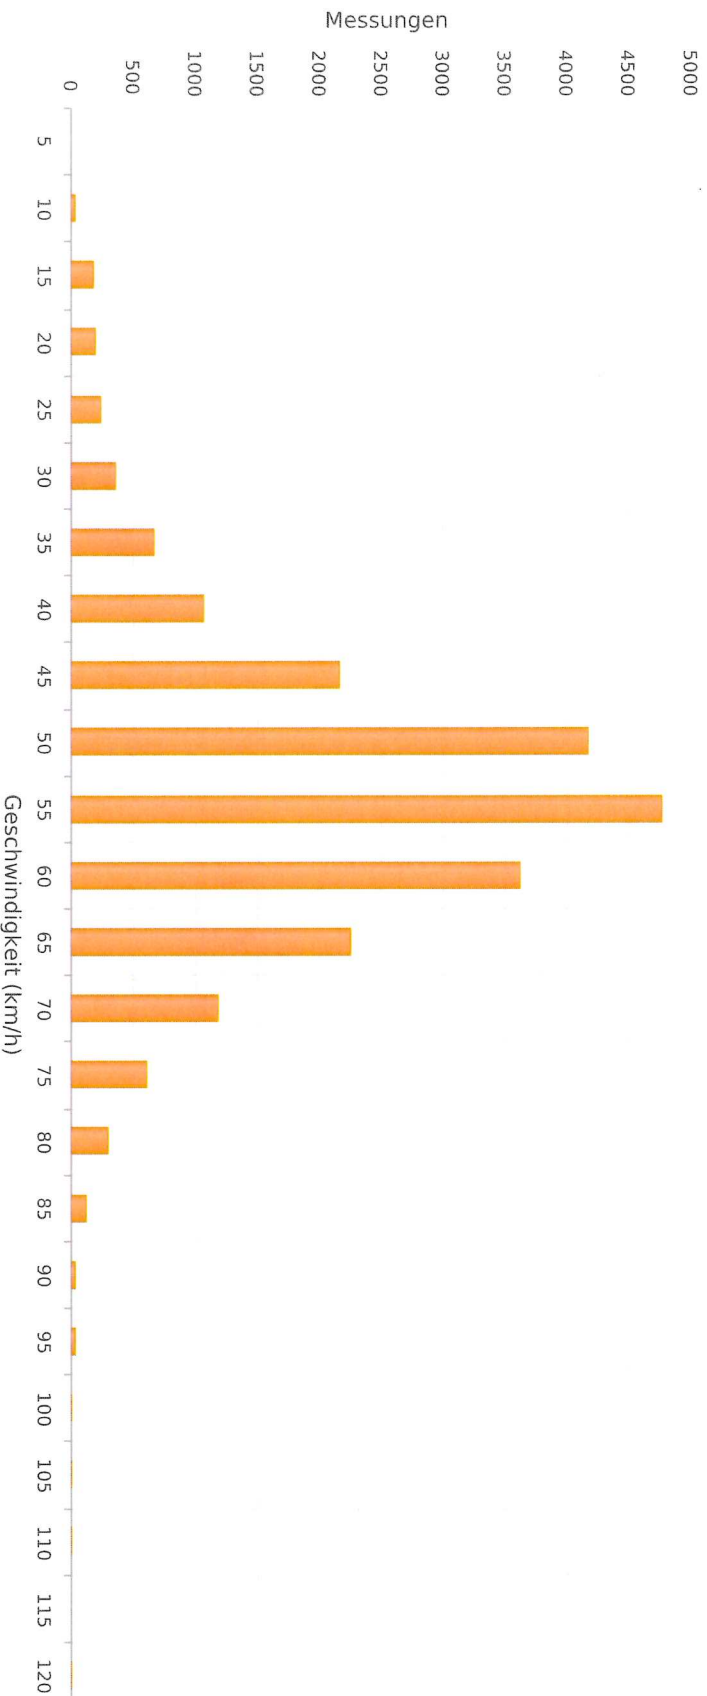

Stemwederberg Straße 46, 50 km/h Beschränkung  
Anzahl der Messwerte vs. Geschwindigkeit

— Geschwindigkeitsprofil +

## Statistik

**Mittwoch, 23. März 2022, 00:00 Uhr bis Mittwoch, 30. März 2022, 23:59 Uhr**

Messungen 21910  
 Durchschnittsgeschwindigkeit Vd 52 km/h  
 85% der Fahrzeuge fahren langsamer oder maximal V85 63 km/h  
 Maximalgeschwindigkeit Vmax 120 km/h

Stemwederberg Straße 69, 50 km/h Beschränkung  
Anzahl der Messwerte vs. Geschwindigkeit

— Geschwindigkeitsprofil +

## Statistik

Mittwoch, 23. März 2022, 00:00 Uhr bis Mittwoch, 30. März 2022, 23:59 Uhr

Messungen 23533  
 Durchschnittsgeschwindigkeit Vd 45 km/h  
 85% der Fahrzeuge fahren langsamer oder maximal V85 55 km/h  
 Maximalgeschwindigkeit Vmax 104 km/h