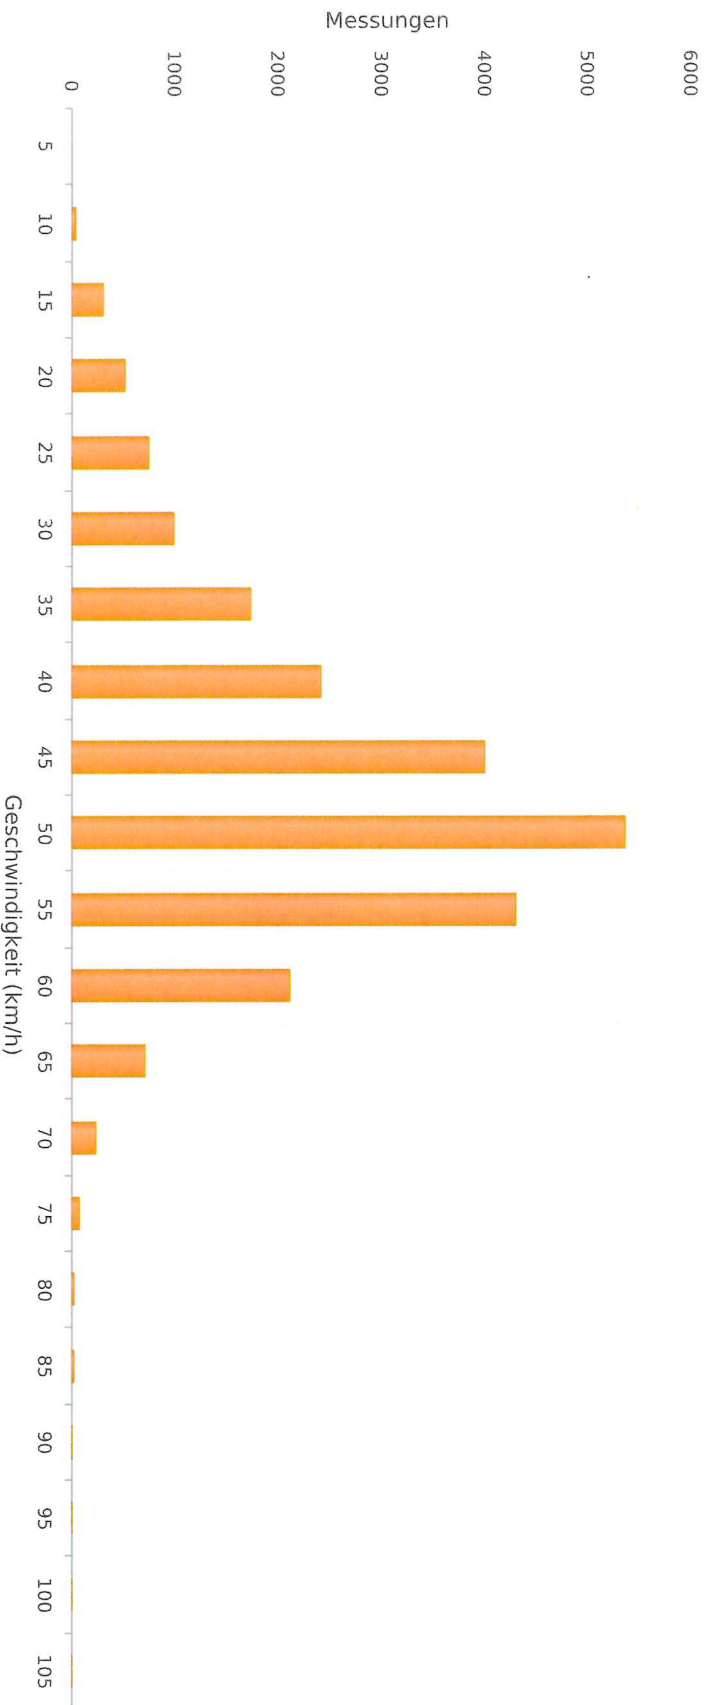

Stemwederberg Straße 46, 50 km/h Beschränkung  
Anzahl der Messwerte vs. Geschwindigkeit

— Geschwindigkeitsprofil +

## Statistik

**Mittwoch, 23. März 2022, 00:00 Uhr bis Mittwoch, 30. März 2022, 23:59 Uhr**

Messungen 21910  
 Durchschnittsgeschwindigkeit Vd 52 km/h  
 85% der Fahrzeuge fahren langsamer oder maximal V85 63 km/h  
 Maximalgeschwindigkeit Vmax 120 km/h

Stemwederberg Straße 69, 50 km/h Beschränkung  
Anzahl der Messwerte vs. Geschwindigkeit

— Geschwindigkeitsprofil +