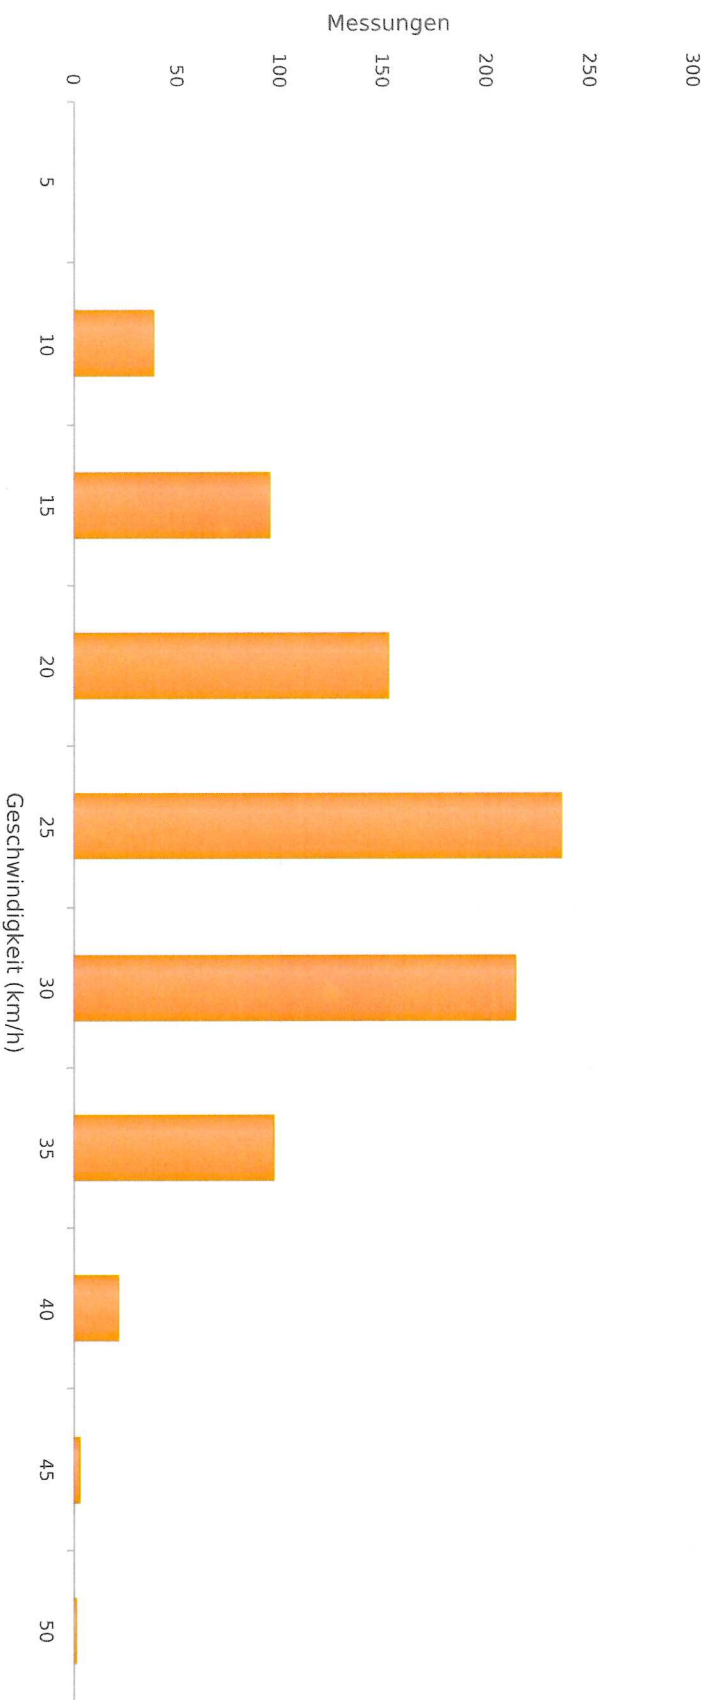

Gustav Niermann Weg 21, 50 km/h Beschränkung
Anzahl der Messwerte vs. Geschwindigkeit

— Geschwindigkeitsprofil +

Statistik

Dienstag, 22. März 2022, 00:00 Uhr bis Dienstag, 29. März 2022, 23:59 Uhr

Messungen	857
Durchschnittsgeschwindigkeit	Vd 23 km/h
85% der Fahrzeuge fahren langsamer oder maximal	V85 30 km/h
Maximalgeschwindigkeit	Vmax 48 km/h

Gustav Niemann Weg , 50 km/h Beschränkung
Anzahl der Messwerte vs. Geschwindigkeit

— Geschwindigkeitsprofil +

Statistik

Dienstag, 22. März 2022, 00:00 Uhr bis Dienstag, 29. März 2022, 23:59 Uhr

Messungen **303**
 Durchschnittsgeschwindigkeit **Vd 40 km/h**
 85% der Fahrzeuge fahren langsamer oder maximal **V85 53 km/h**
 Maximalgeschwindigkeit **Vmax 93 km/h**