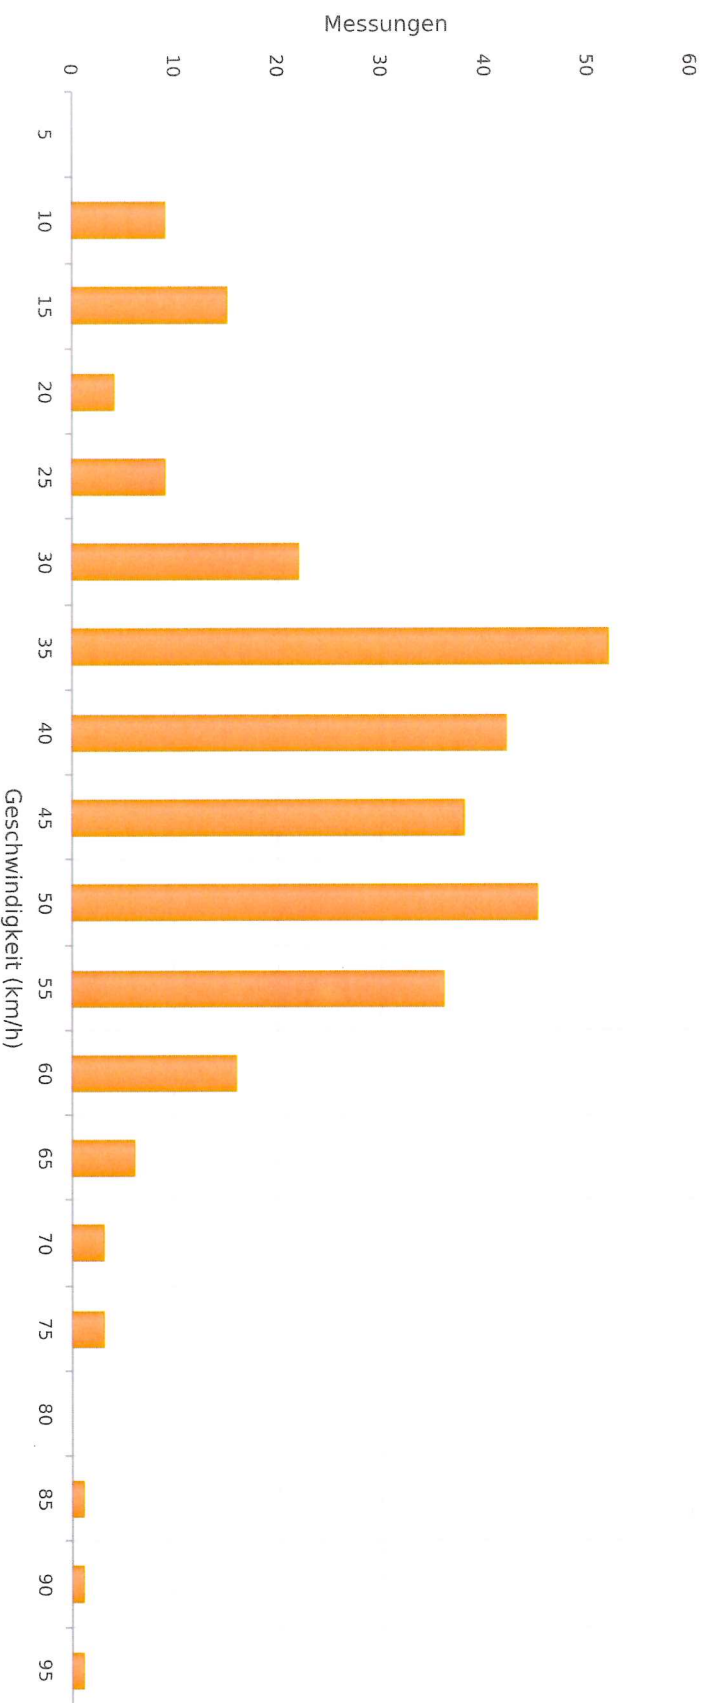

Gustav Niermann Weg 21, 50 km/h Beschränkung
Anzahl der Messwerte vs. Geschwindigkeit

— Geschwindigkeitsprofil +

Statistik

Dienstag, 22. März 2022, 00:00 Uhr bis Dienstag, 29. März 2022, 23:59 Uhr

Messungen	857
Durchschnittsgeschwindigkeit	Vd 23 km/h
85% der Fahrzeuge fahren langsamer oder maximal	V85 30 km/h
Maximalgeschwindigkeit	Vmax 48 km/h

Gustav Niemann Weg , 50 km/h Beschränkung
Anzahl der Messwerte vs. Geschwindigkeit

— Geschwindigkeitsprofil +

Statistik

Dienstag, 22. März 2022, 00:00 Uhr bis Dienstag, 29. März 2022, 23:59 Uhr

Messungen **303**
 Durchschnittsgeschwindigkeit **Vd 40 km/h**
 85% der Fahrzeuge fahren langsamer oder maximal **V85 53 km/h**
 Maximalgeschwindigkeit **Vmax 93 km/h**