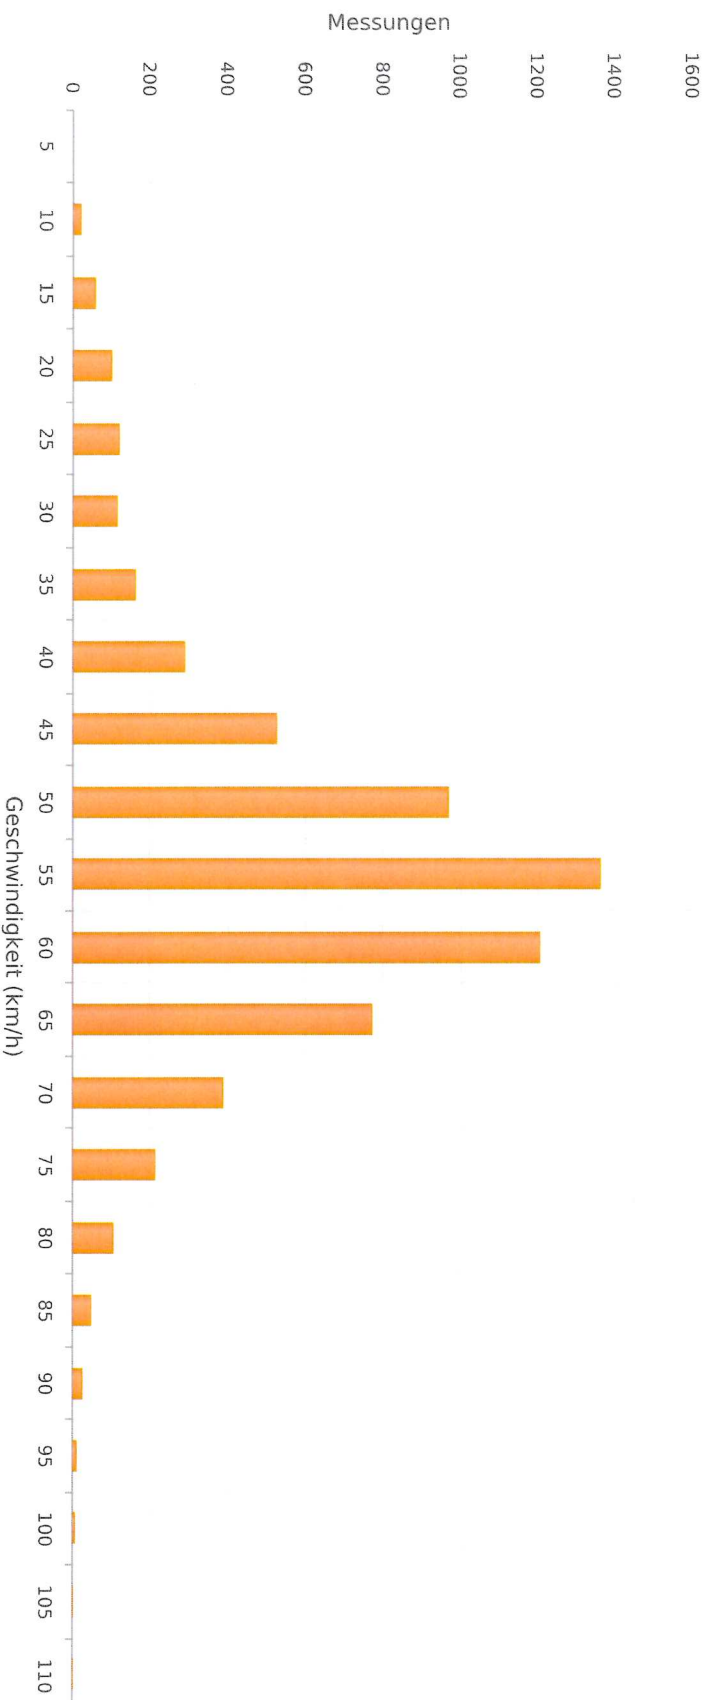

Maschstraße 12, 50 km/h Beschränkung  
Anzahl der Messwerte vs. Geschwindigkeit

— Geschwindigkeitsprofil +

### Statistik

**Donnerstag, 17. März 2022, 00:00 Uhr bis Donnerstag, 24. März 2022, 23:59 Uhr**

Messungen	6469
Durchschnittsgeschwindigkeit	Vd 53 km/h
85% der Fahrzeuge fahren langsamer oder maximal	V85 64 km/h
Maximalgeschwindigkeit	Vmax 108 km/h