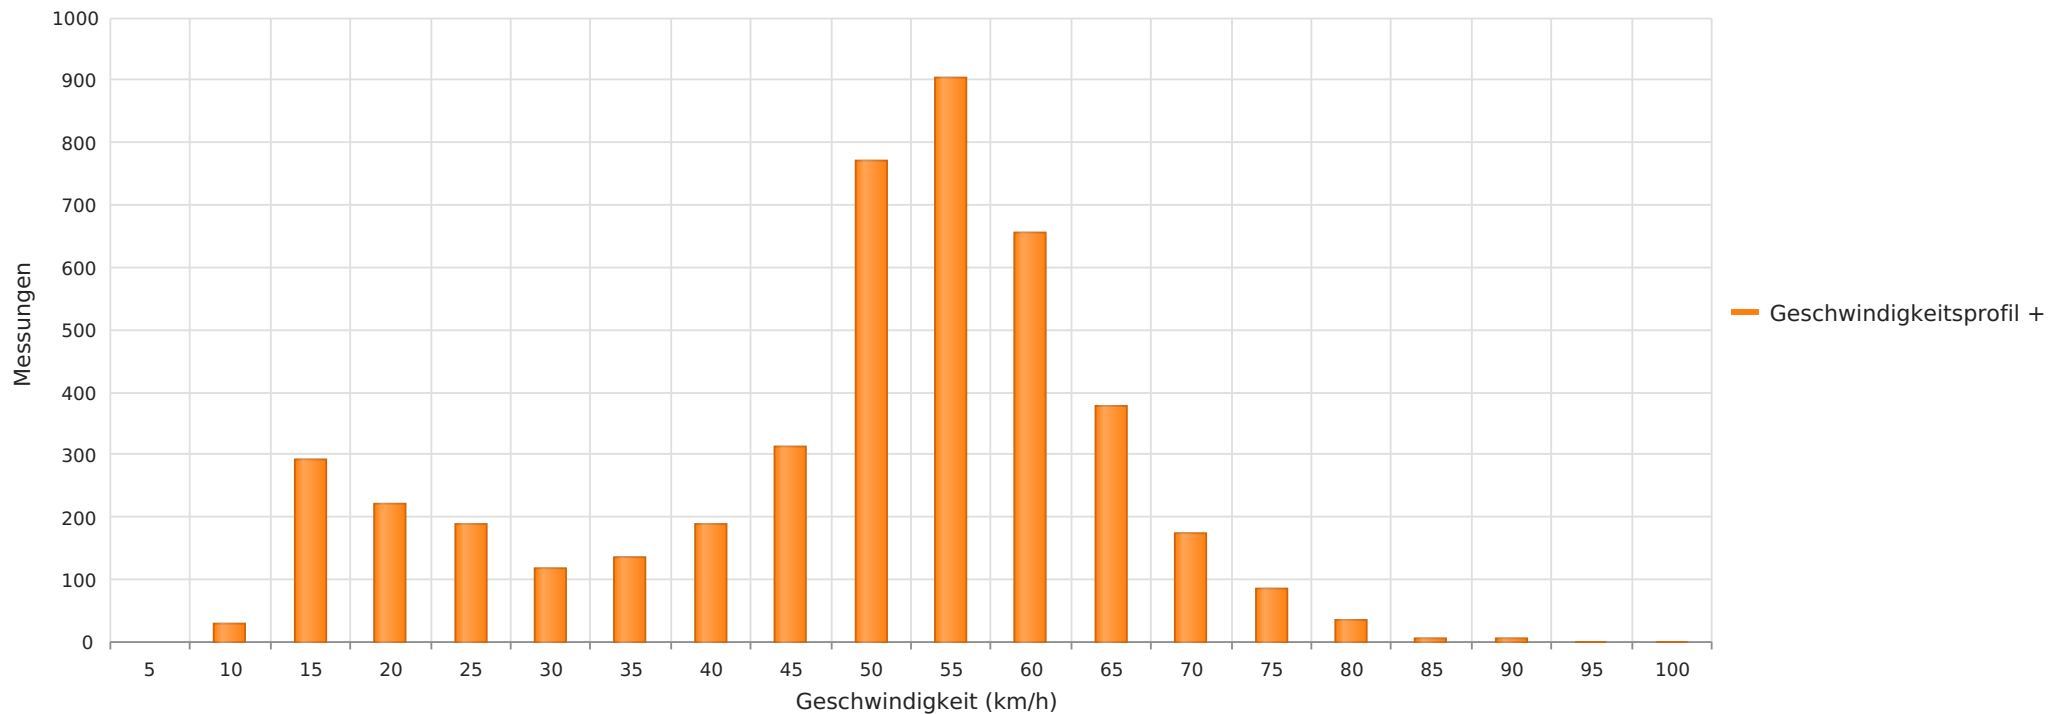

Oppenweher Kindergarten, aus Richtung der Kirche, 30 km/h Beschränkung
Anzahl der Messwerte vs. Geschwindigkeit

Statistik

Freitag, 11. Februar 2022, 00:00 Uhr bis Freitag, 18. Februar 2022, 23:59 Uhr

Messungen		4505
Durchschnittsgeschwindigkeit	Vd	47 km/h
85% der Fahrzeuge fahren langsamer oder maximal	V85	61 km/h
Maximalgeschwindigkeit	Vmax	96 km/h