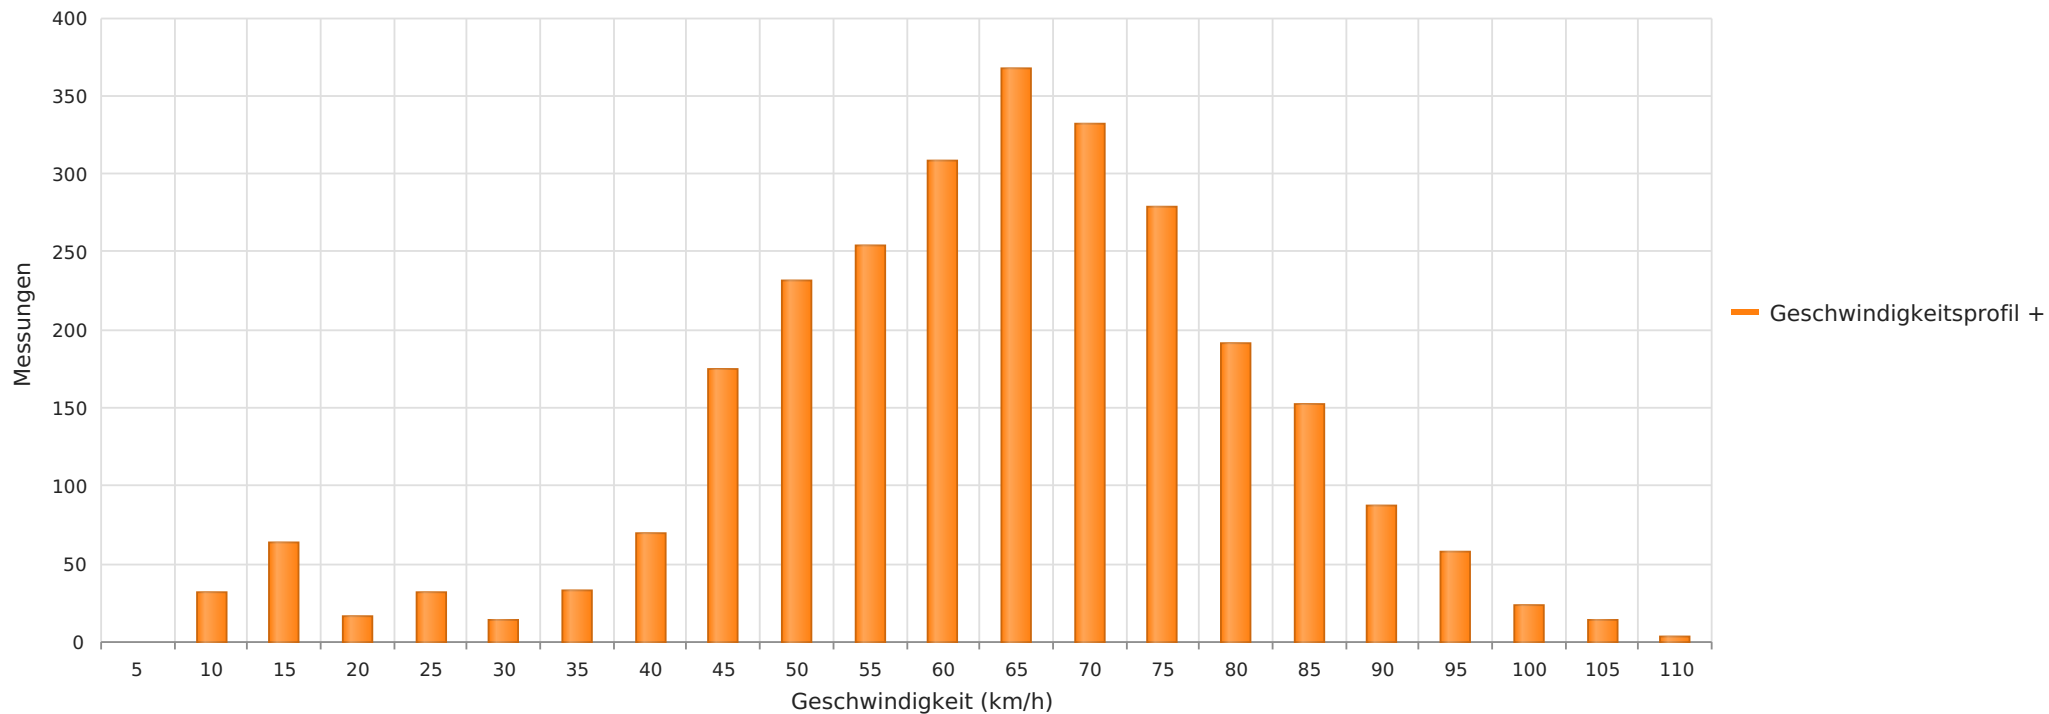

Oppenweher Kindergarten, aus Richtung der Hauptstraße, 30 km/h Beschränkung
Anzahl der Messwerte vs. Geschwindigkeit

Statistik

Freitag, 11. Februar 2022, 00:00 Uhr bis Freitag, 18. Februar 2022, 23:59 Uhr

Messungen	2739
Durchschnittsgeschwindigkeit	Vd 61 km/h
85% der Fahrzeuge fahren langsamer oder maximal	V85 78 km/h
Maximalgeschwindigkeit	Vmax 109 km/h