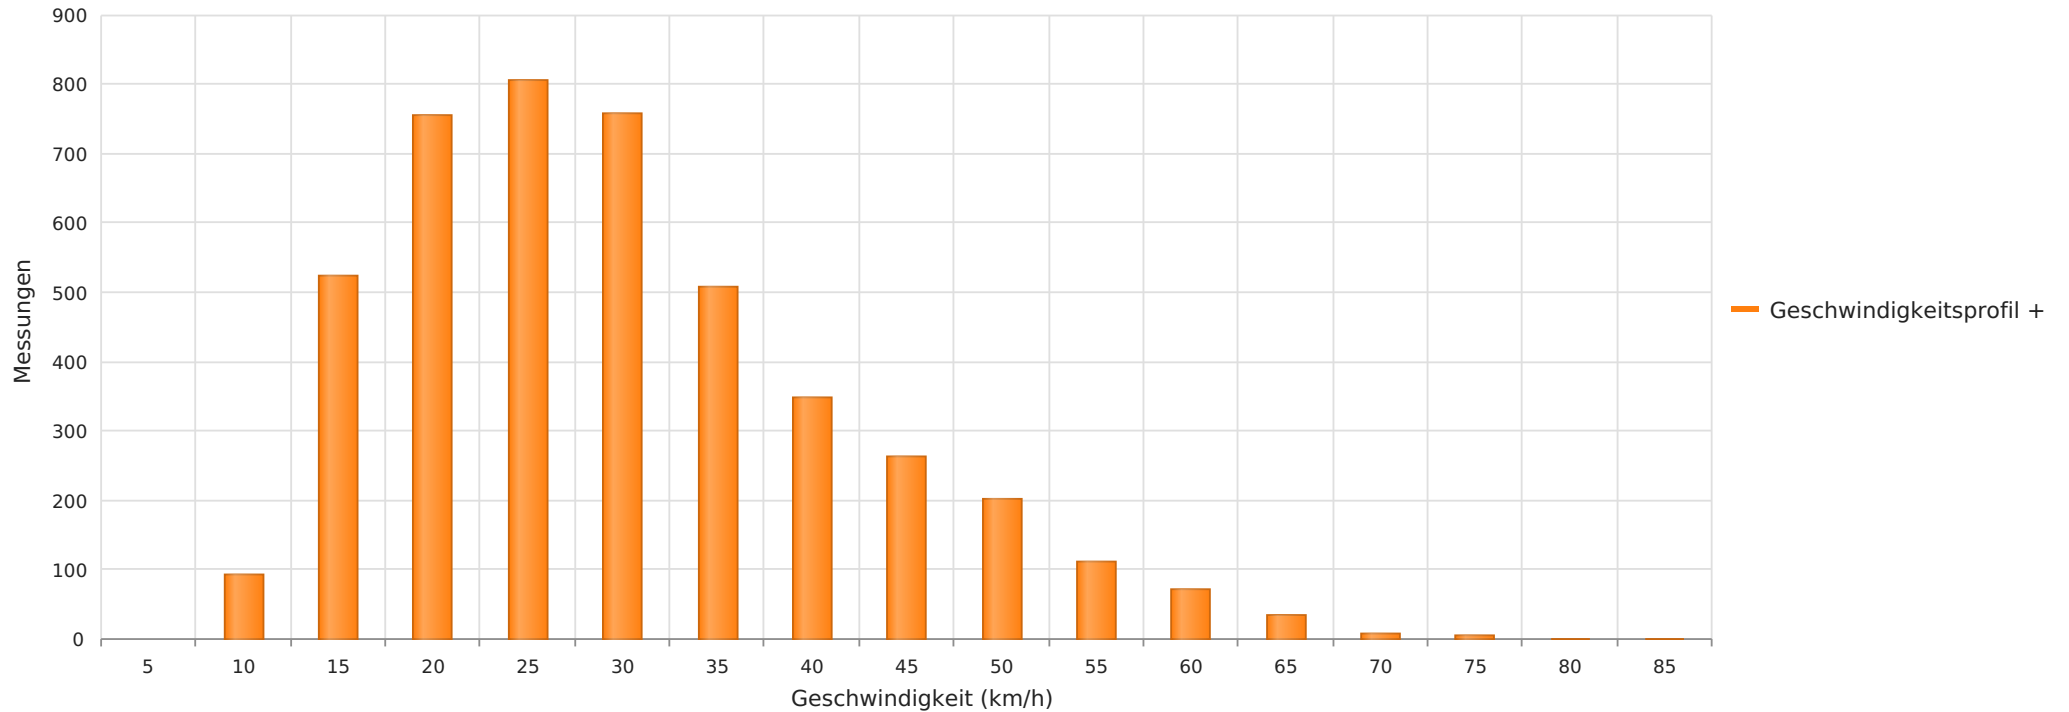

Süester Straße 30 km/h Beschränkung
Anzahl der Messwerte vs. Geschwindigkeit

Statistik

Mittwoch, 17. November 2021, 00:00 Uhr bis Mittwoch, 24. November 2021, 23:59 Uhr

Messungen		4489
Durchschnittsgeschwindigkeit	Vd	28 km/h
85% der Fahrzeuge fahren langsamer oder maximal	V85	41 km/h
Maximalgeschwindigkeit	Vmax	81 km/h