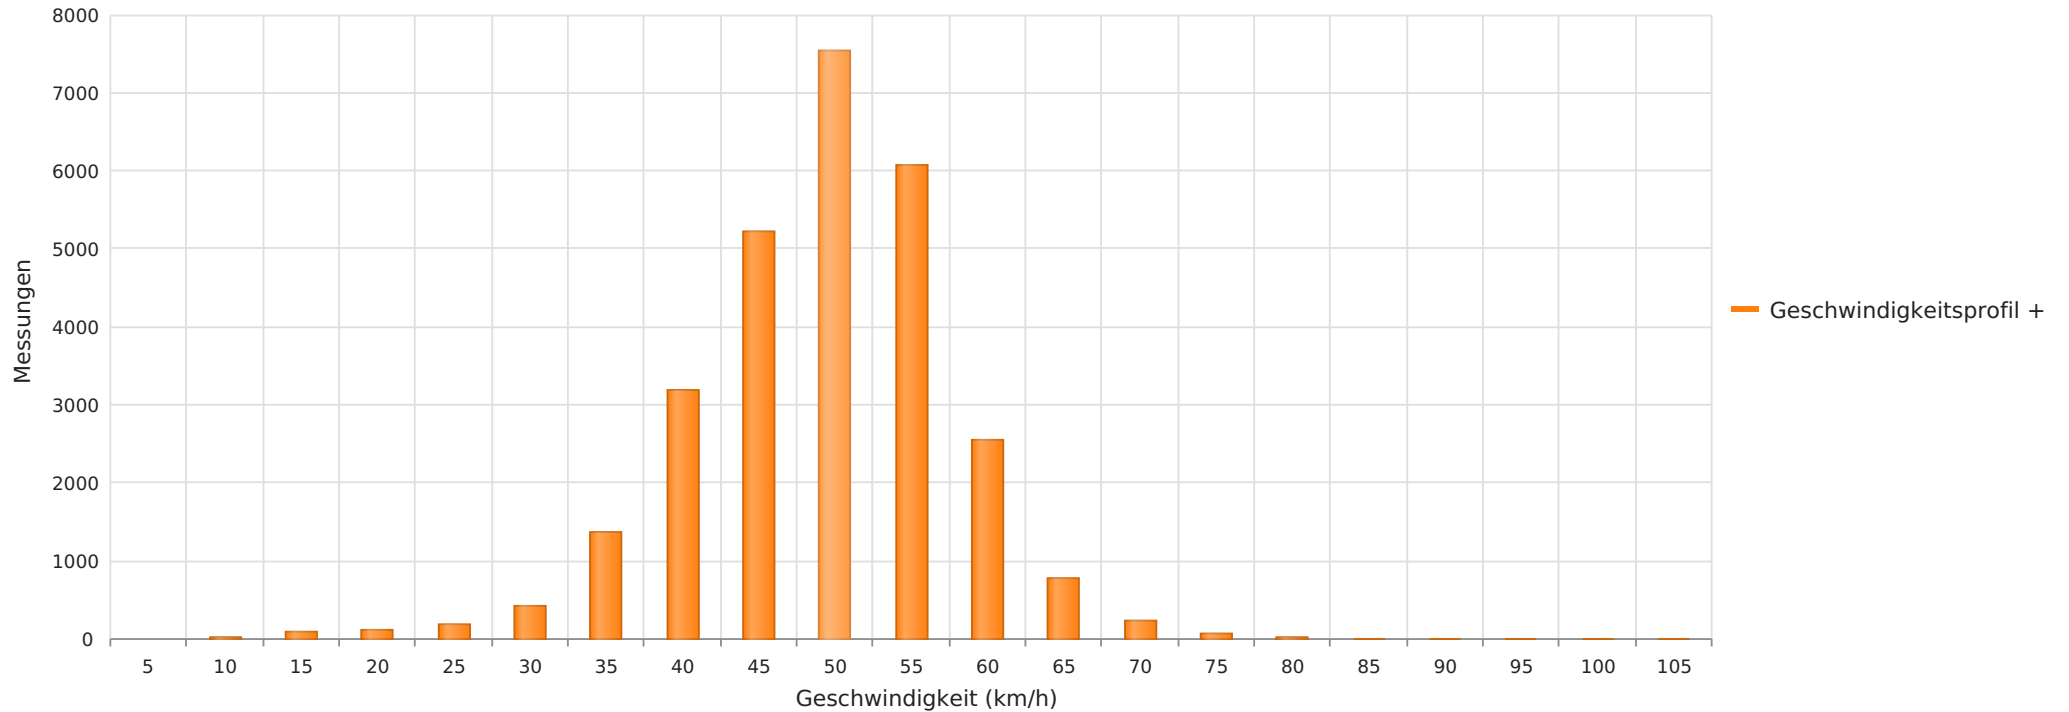

Leverner Straße ..., Fahrtrichtung Destel ..., 50 km/h Beschränkung  
Anzahl der Messwerte vs. Geschwindigkeit

## Statistik

**Freitag, 17. September 2021, 12:00 Uhr bis Freitag, 24. September 2021, 16:00 Uhr**

Messungen		27929
Durchschnittsgeschwindigkeit	Vd	47 km/h
85% der Fahrzeuge fahren langsamer oder maximal	V85	55 km/h
Maximalgeschwindigkeit	Vmax	104 km/h