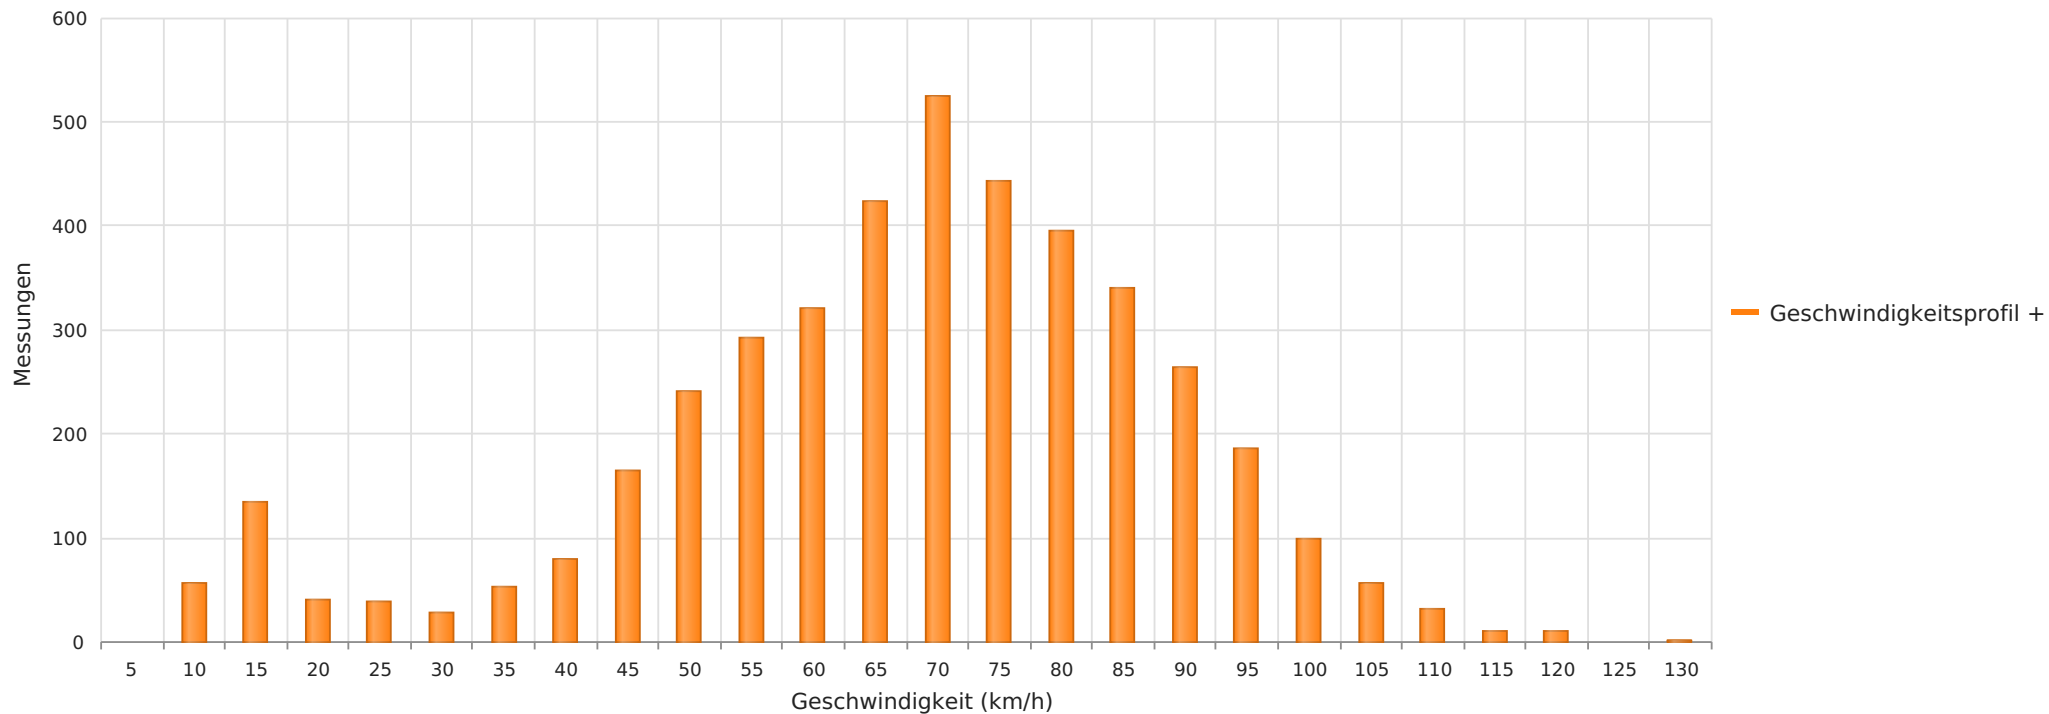

Tielger Allee, Fahrtrichtung Sielhorster Weg, 50 km/h Beschränkung
Anzahl der Messwerte vs. Geschwindigkeit

Statistik

Donnerstag, 9. September 2021, 00:00 Uhr bis Donnerstag, 16. September 2021, 23:59 Uhr

Messungen	4242
Durchschnittsgeschwindigkeit	Vd 66 km/h
85% der Fahrzeuge fahren langsamer oder maximal	V85 86 km/h
Maximalgeschwindigkeit	Vmax 129 km/h