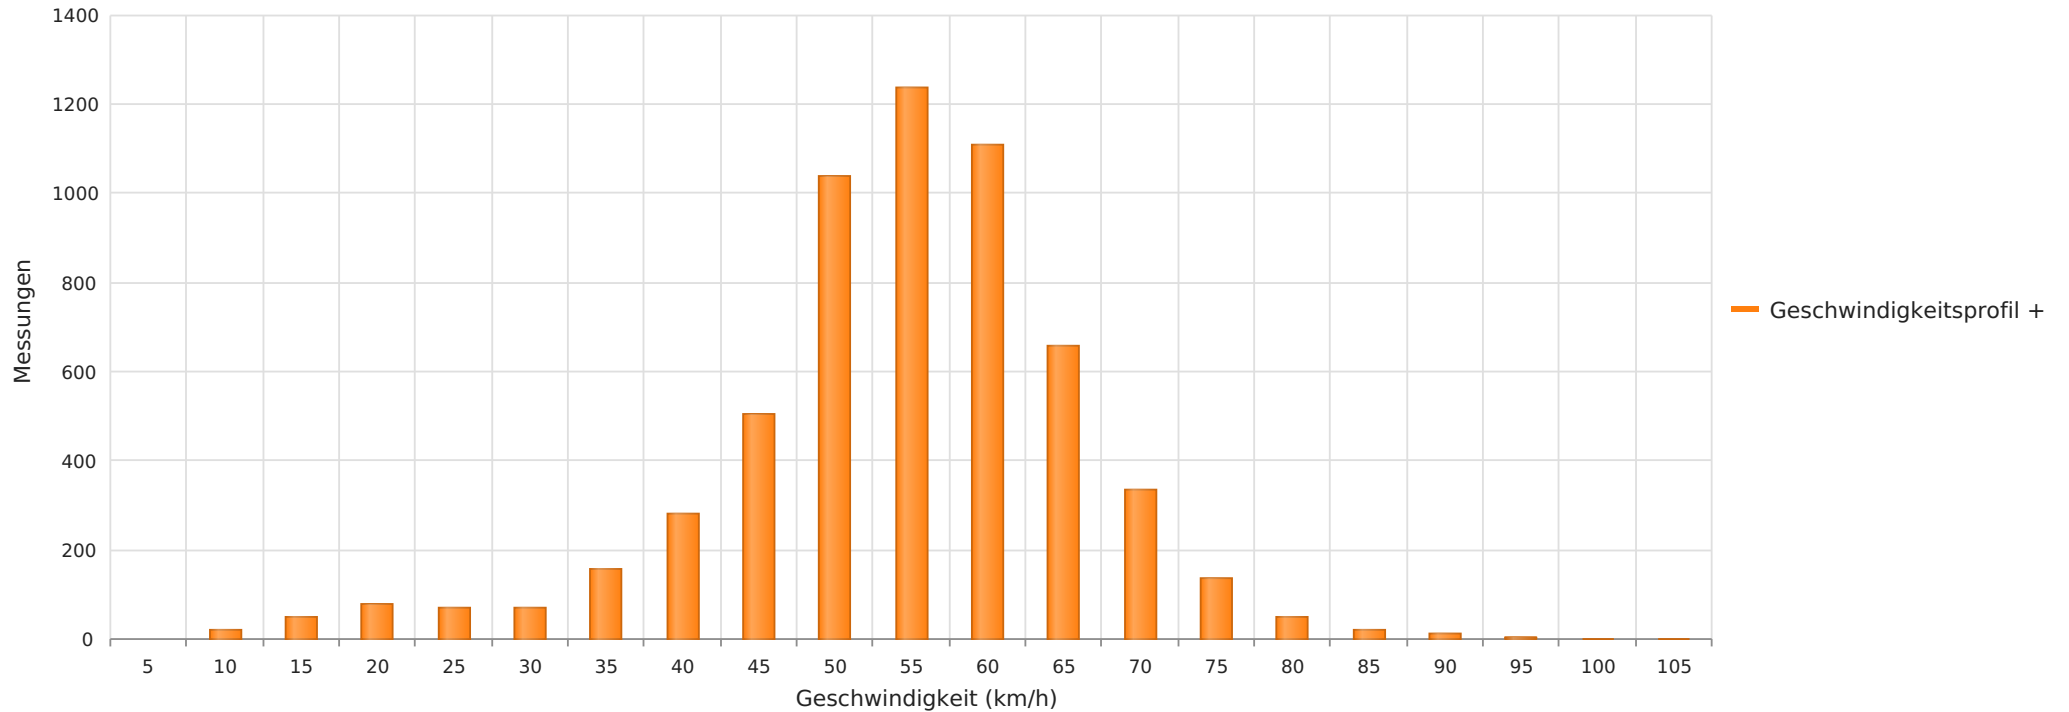

Tielger Allee, Fahrtrichtung JP's, 50 km/h Beschränkung
Anzahl der Messwerte vs. Geschwindigkeit

Statistik

Donnerstag, 9. September 2021, 18:00 Uhr bis Donnerstag, 16. September 2021, 16:00 Uhr

Messungen	5839
Durchschnittsgeschwindigkeit	Vd 52 km/h
85% der Fahrzeuge fahren langsamer oder maximal	V85 63 km/h
Maximalgeschwindigkeit	Vmax 101 km/h