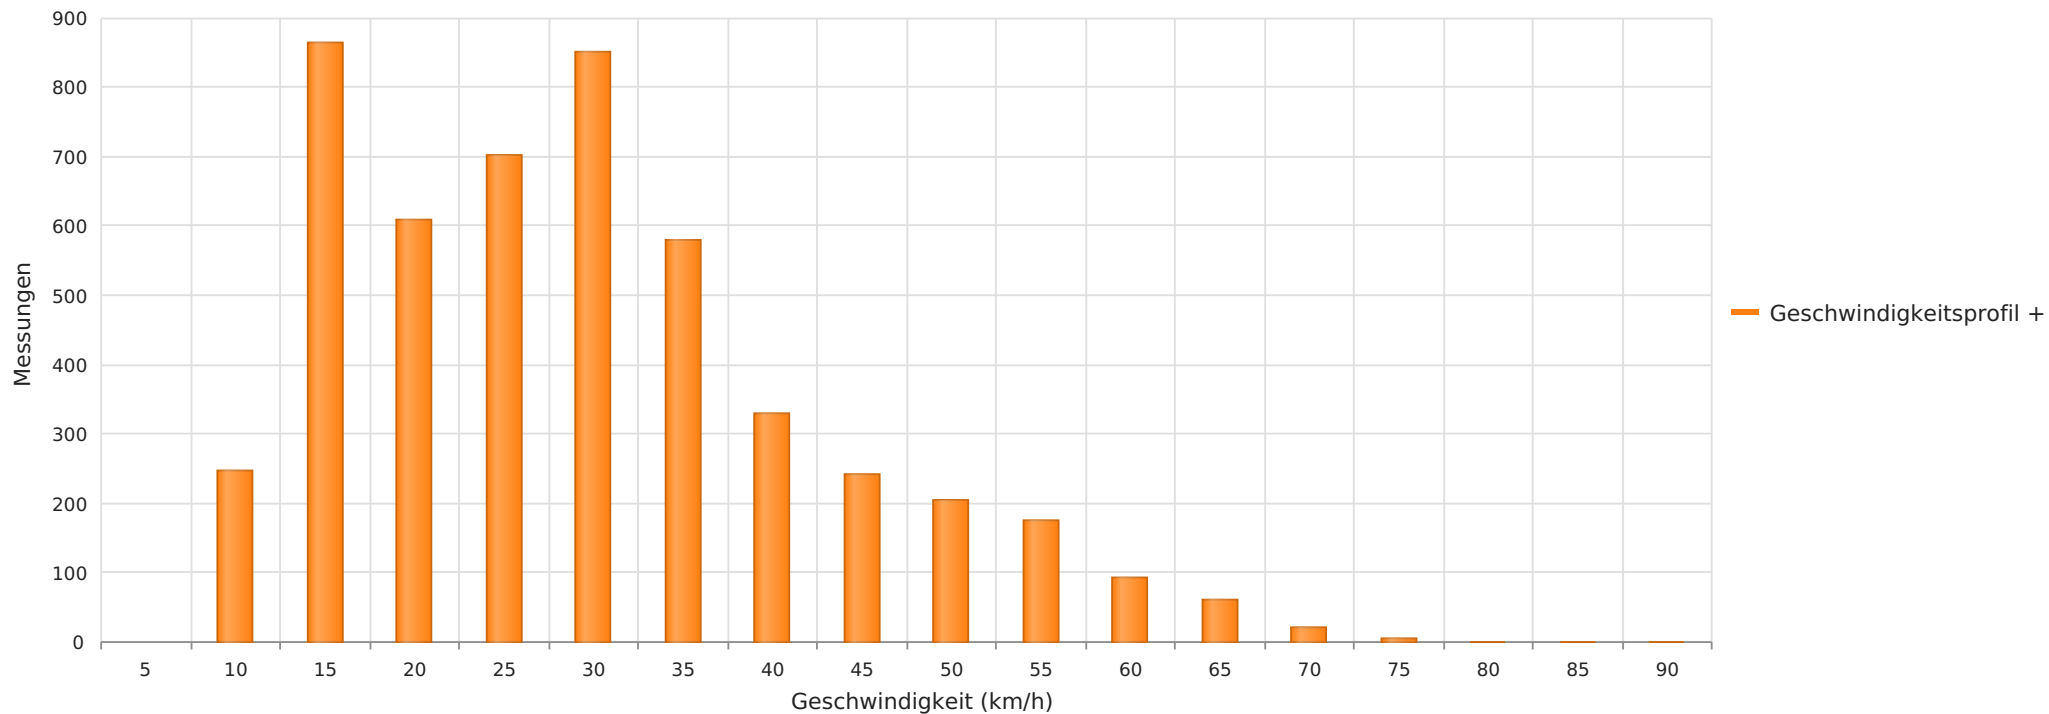

Süsterstraße, Fahrtrichtung Osten, 30 km/h Beschränkung  
Anzahl der Messwerte vs. Geschwindigkeit

## Statistik

**Dienstag, 24. August 2021, 11:00 Uhr bis Donnerstag, 2. September 2021, 10:00 Uhr**

Messungen		4985
Durchschnittsgeschwindigkeit	Vd	27 km/h
85% der Fahrzeuge fahren langsamer oder maximal	V85	41 km/h
Maximalgeschwindigkeit	Vmax	86 km/h