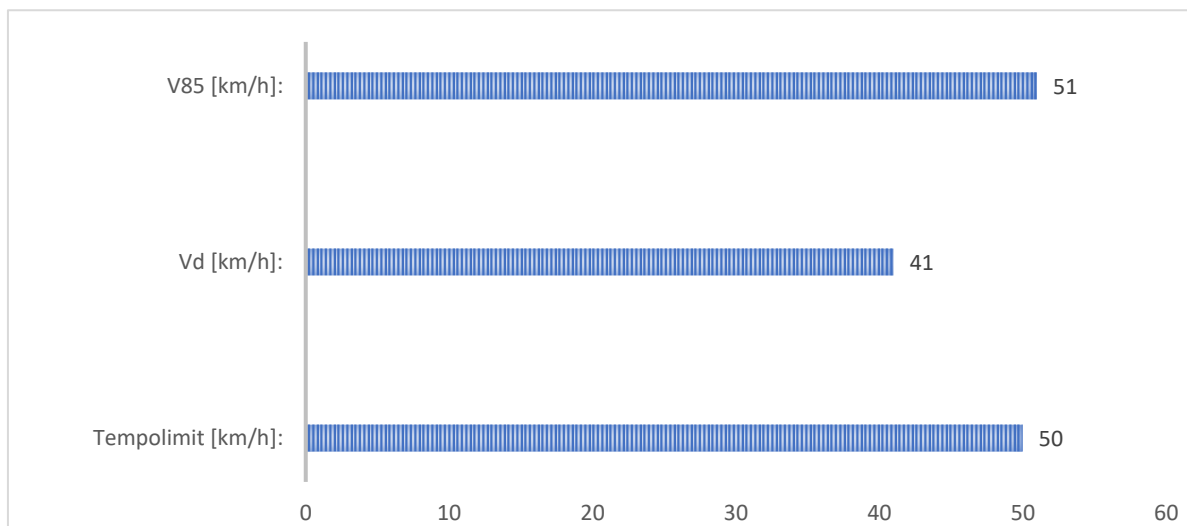

Geschwindigkeitsmessung

Ortsteil:

WESTRUP

Zeitraum: Donnerstag, 7. November - Mittwoch, 20. November 2024
Tage: 13
Ortsteil: WESTRUP
Straße: Westruper Straße
Höhe: Hausnummer 14
Richtung: beide

Fahrzeuge total: **3.283**

Tempolimit [km/h]: **50**

Vd [km/h]: **41** (Durchschnittsgeschwindigkeit)

V85 [km/h]: **51** (85 % der Fahrzeuge fahren nicht schneller als...)

Messgerät: viacount II | via traffic controlling