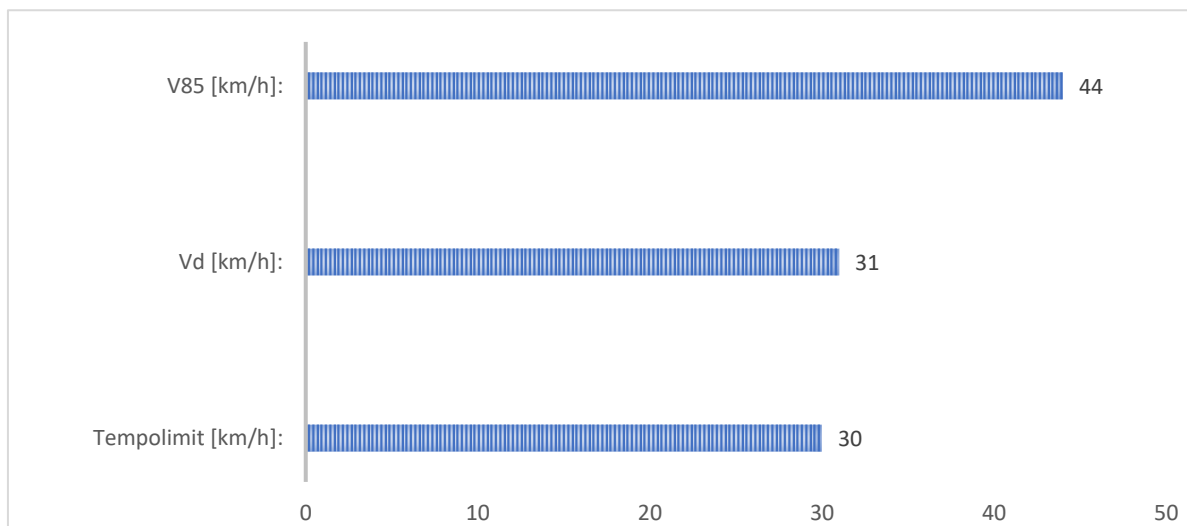

Geschwindigkeitsmessung

Ortsteil:

WEHDEM

Zeitraum: Montag, 20. Juni - Freitag, 28. Juni 2024
Tage: 9
Ortsteil: WEHDEM
Straße: Mesenkämper Straße
Höhe: Kindergarten
Richtung: beide

Fahrzeuge total: **7632**

Tempolimit [km/h]: **30**

Vd [km/h]: **31** (Durchschnittsgeschwindigkeit)

V85 [km/h]: **44** (85 % der Fahrzeuge fahren nicht schneller als...)

Messgerät: viacount II | via traffic controlling