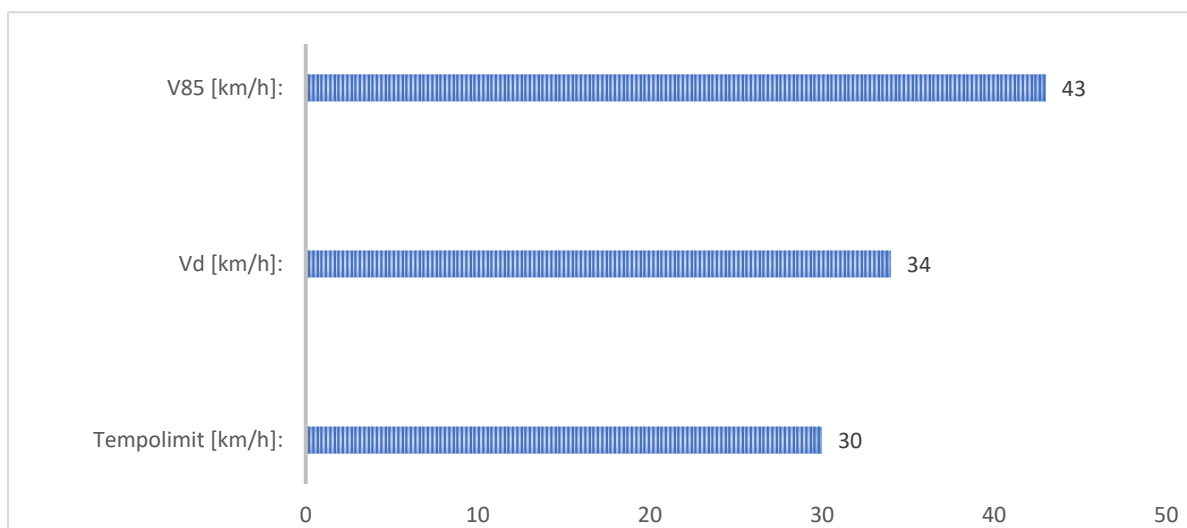

Geschwindigkeitsmessung

Ortsteil:

NIEDERMEHNEN

Zeitraum: Montag, 4. November - Freitag, 15. November 2024

Tage: 12

Ortsteil: NIEDERMEHNEN

Straße: Mehner Dorf

Höhe: Kindergarten

Richtung: beide

Fahrzeuge total: **3.201**

Tempolimit [km/h]: **30**

Vd [km/h]: **34** (Durchschnittsgeschwindigkeit)

V85 [km/h]: **43** (85 % der Fahrzeuge fahren nicht schneller als...)

Messgerät: viacount II | via traffic controlling