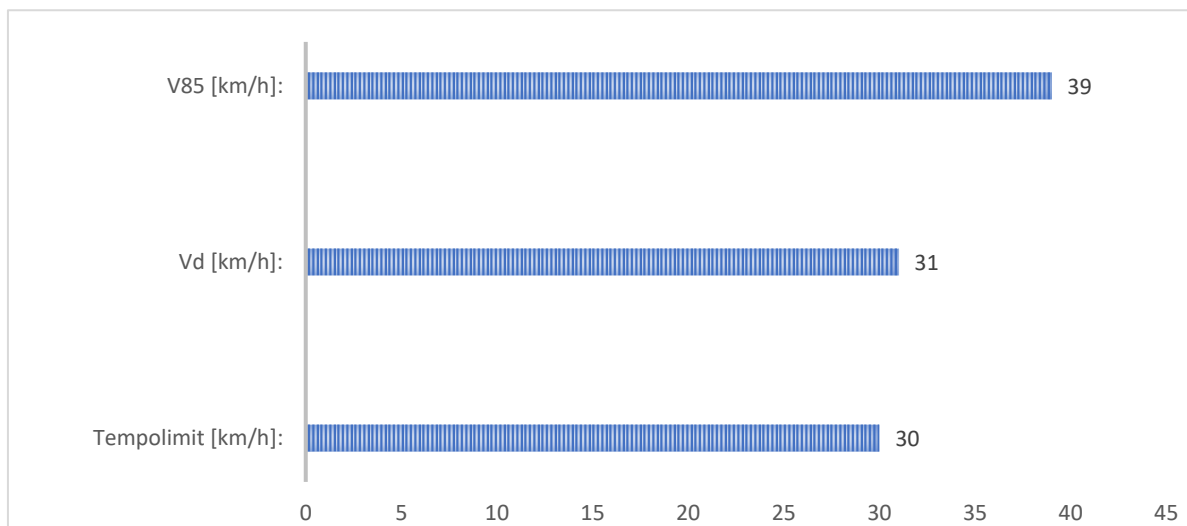

Geschwindigkeitsmessung

Ortsteil:

NIEDERMEHNEN

Zeitraum: Dienstag, 17. Dezember 2024 - Donnerstag, 23. Januar 2025
Tage: 37
Ortsteil: NIEDERMEHNEN
Straße: Mehner Dorf
Höhe: Kindergarten
Richtung: beide

Fahrzeuge total: **2.653**

Tempolimit [km/h]: **30**

Vd [km/h]: **31** (Durchschnittsgeschwindigkeit)

V85 [km/h]: **39** (85 % der Fahrzeuge fahren nicht schneller als...)

Messgerät: viacount II | via traffic controlling