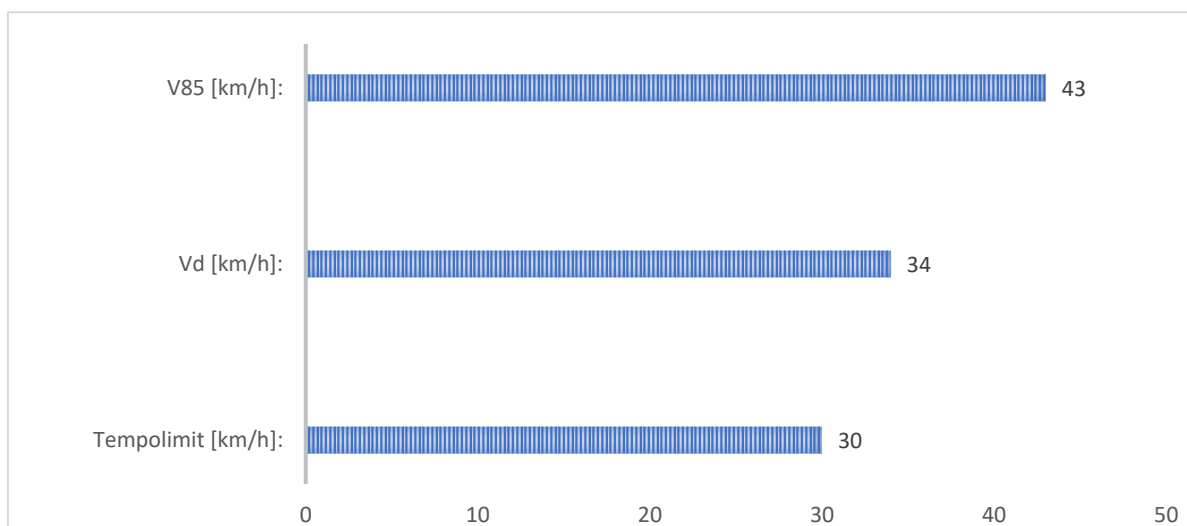

Höhe: Kindergarten

Richtung: beide

Fahrzeuge total: **763**

Tempolimit [km/h]: **30**

Vd [km/h]: **34** (Durchschnittsgeschwindigkeit)

V85 [km/h]: **43** (85 % der Fahrzeuge fahren nicht schneller als...)

Messgerät: viacount II | via traffic controlling