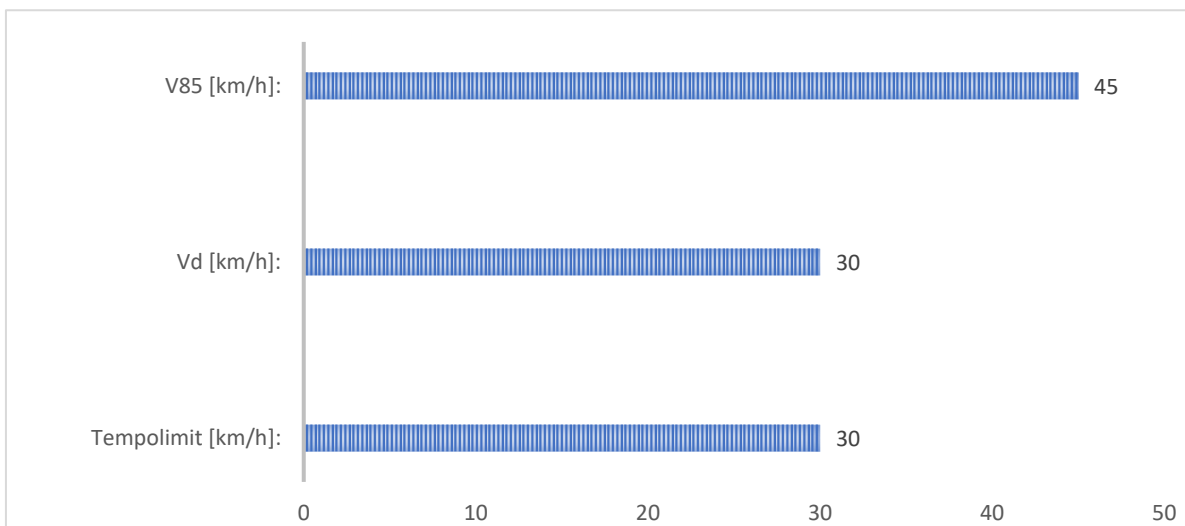

Geschwindigkeitsmessung

Ortsteil:

OPPENWEHE

Zeitraum: Montag, 12. Februar - Donnerstag, 22. Februar 2024

Tage: 11

Ortsteil: Oppenwehe

Straße: Zur Kirche

Höhe: Kindergarten

Richtung: beide

Fahrzeuge total: **3573**

Tempolimit [km/h]: **30**

Vd [km/h]: **30** (Durchschnittsgeschwindigkeit)

V85 [km/h]: **45** (85 % der Fahrzeuge fahren nicht schneller als...)

Messgerät: viacount II | via traffic controlling